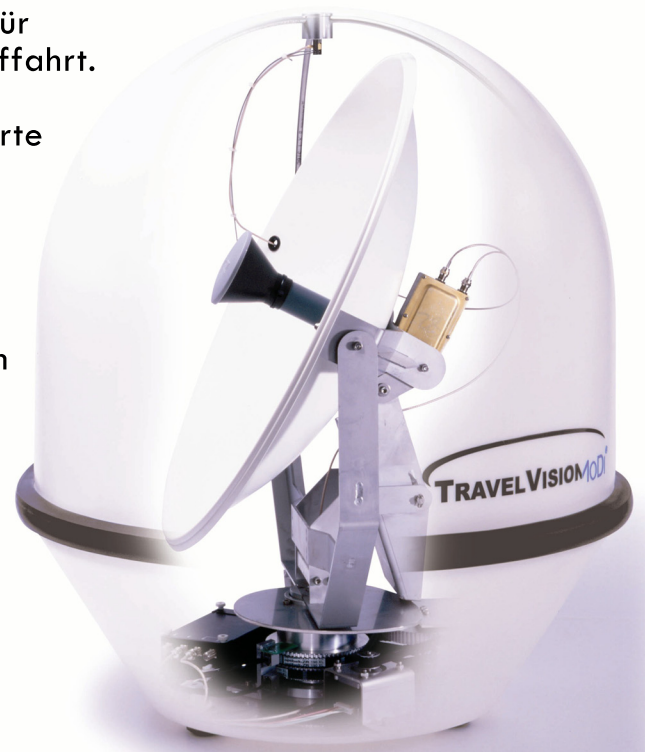

Lieferumfang:

- Antenne im Ransom Gehäuse
- Bedienteil
- Montagematerial
- Handbuch

Umfangreiches Zubehör von führenden Hersteller wie Satellitenreceiver, Fernsehgeräte, Verteiler, Multischalter, Halterungen und Netzteile sind ab Lager ständig verfügbar.