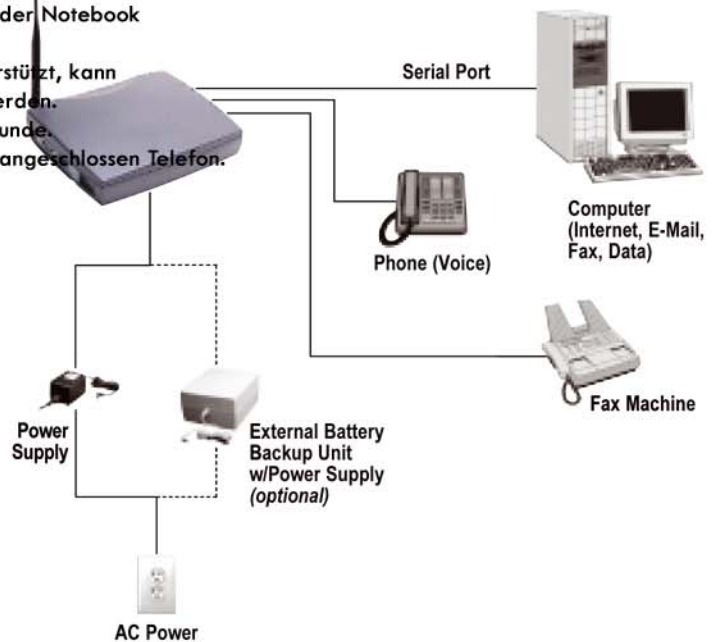

Irrtümer und Änderungen vorbehalten. Preisangaben zzgl. MwSt.