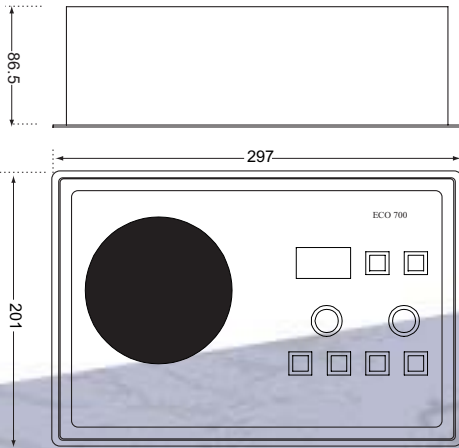

## Abmessungen

HAUPTSPRECHSTELLE

LAUTSPRECHER RZ702

RUFKNOEPFE RZ706

Abmessungen in mm

Händler