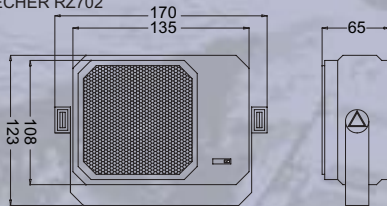

## Abmessungen

HAUPTSPRECHSTELLE

LAUTSPRECHER RZ702

RUFKNOEPFE RZ706

Abmessungen in mm

Händler