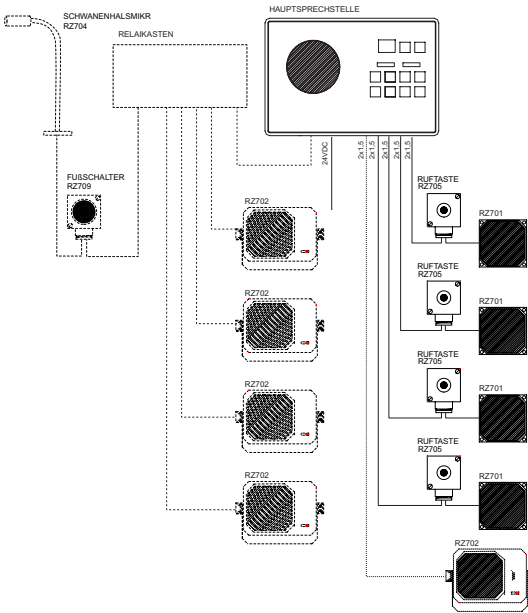

Systemübersicht